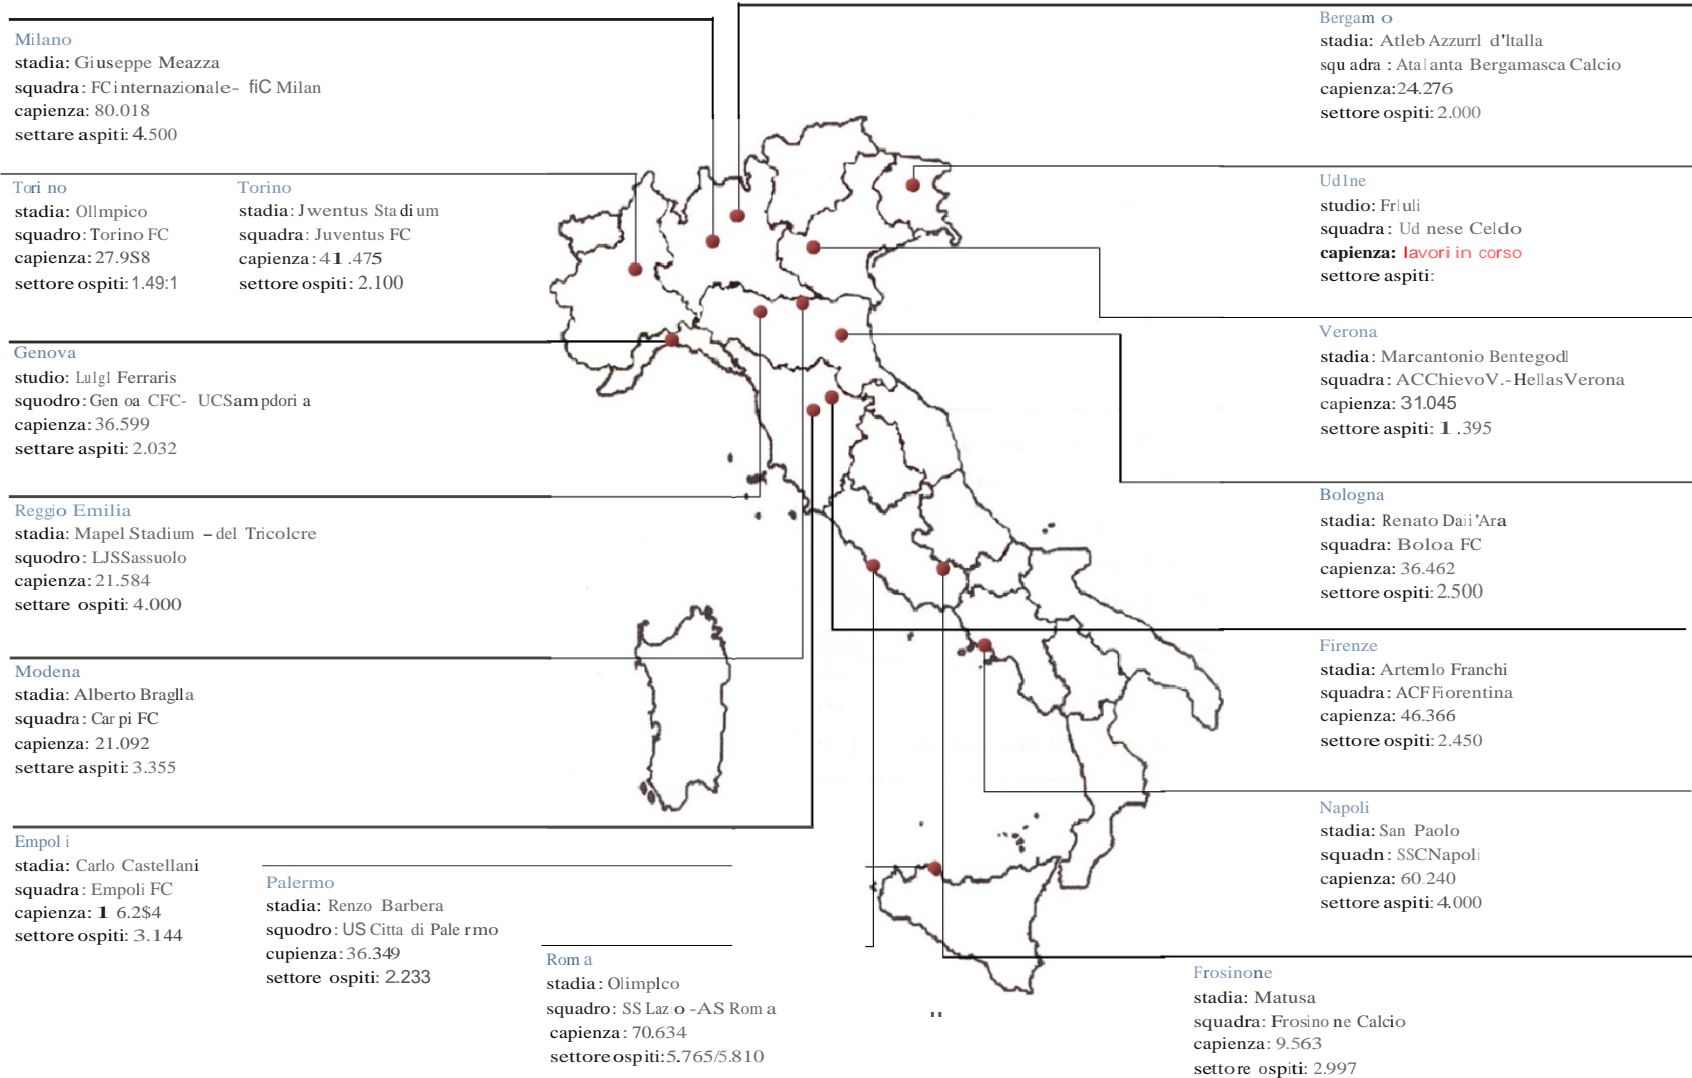

GLI STADI DI CALCIO DI SERIE A 2015-2016